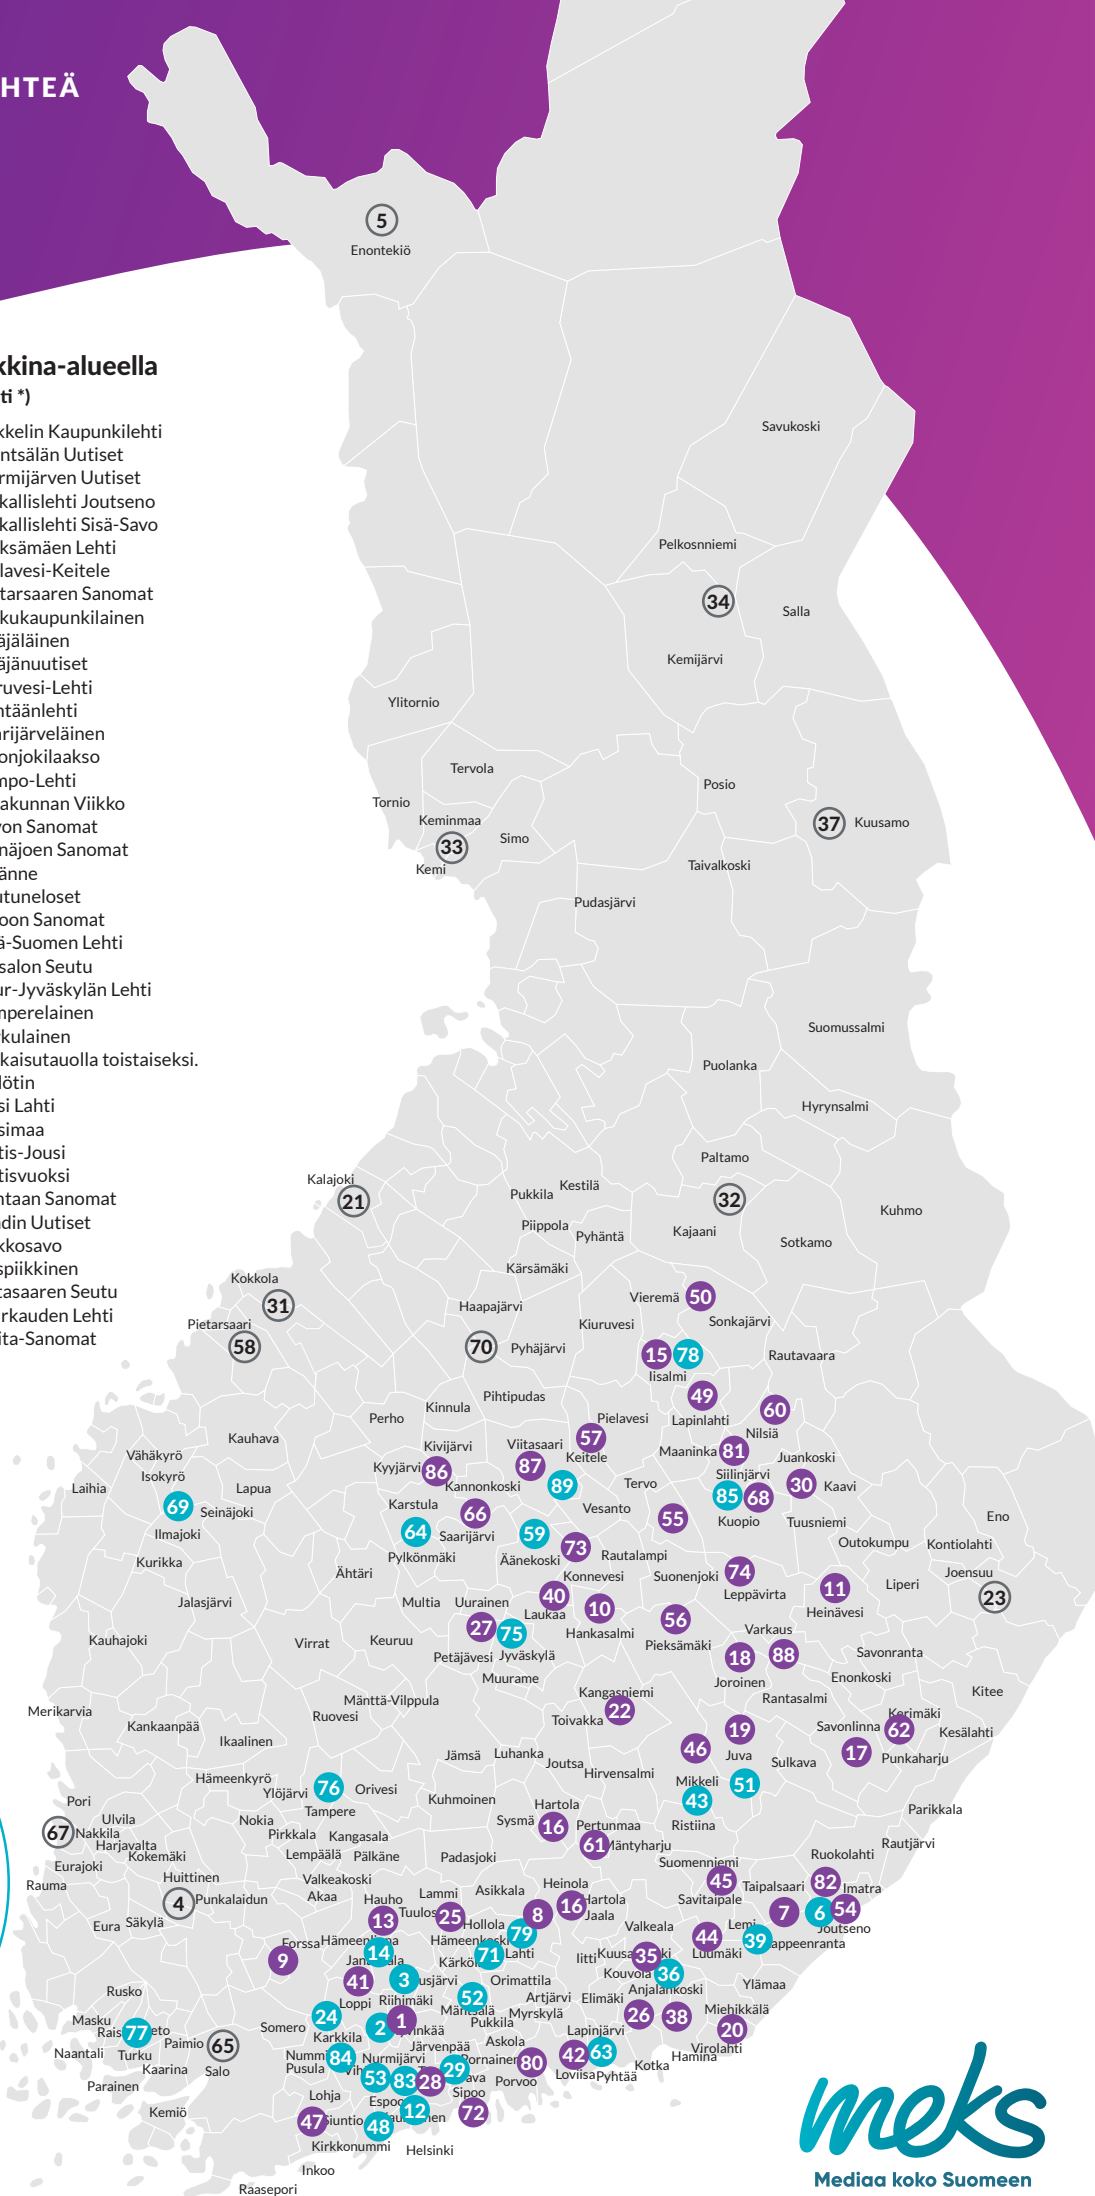

**Mediatalo
Keski-suomalaisen
lehdillä tavoitetaan
2,2 miljoonaa
lukijaa viikossa**
(printti ja digi) KMT 2022

*) Meks-kumppanilehtien myynti Meks, meks.fi