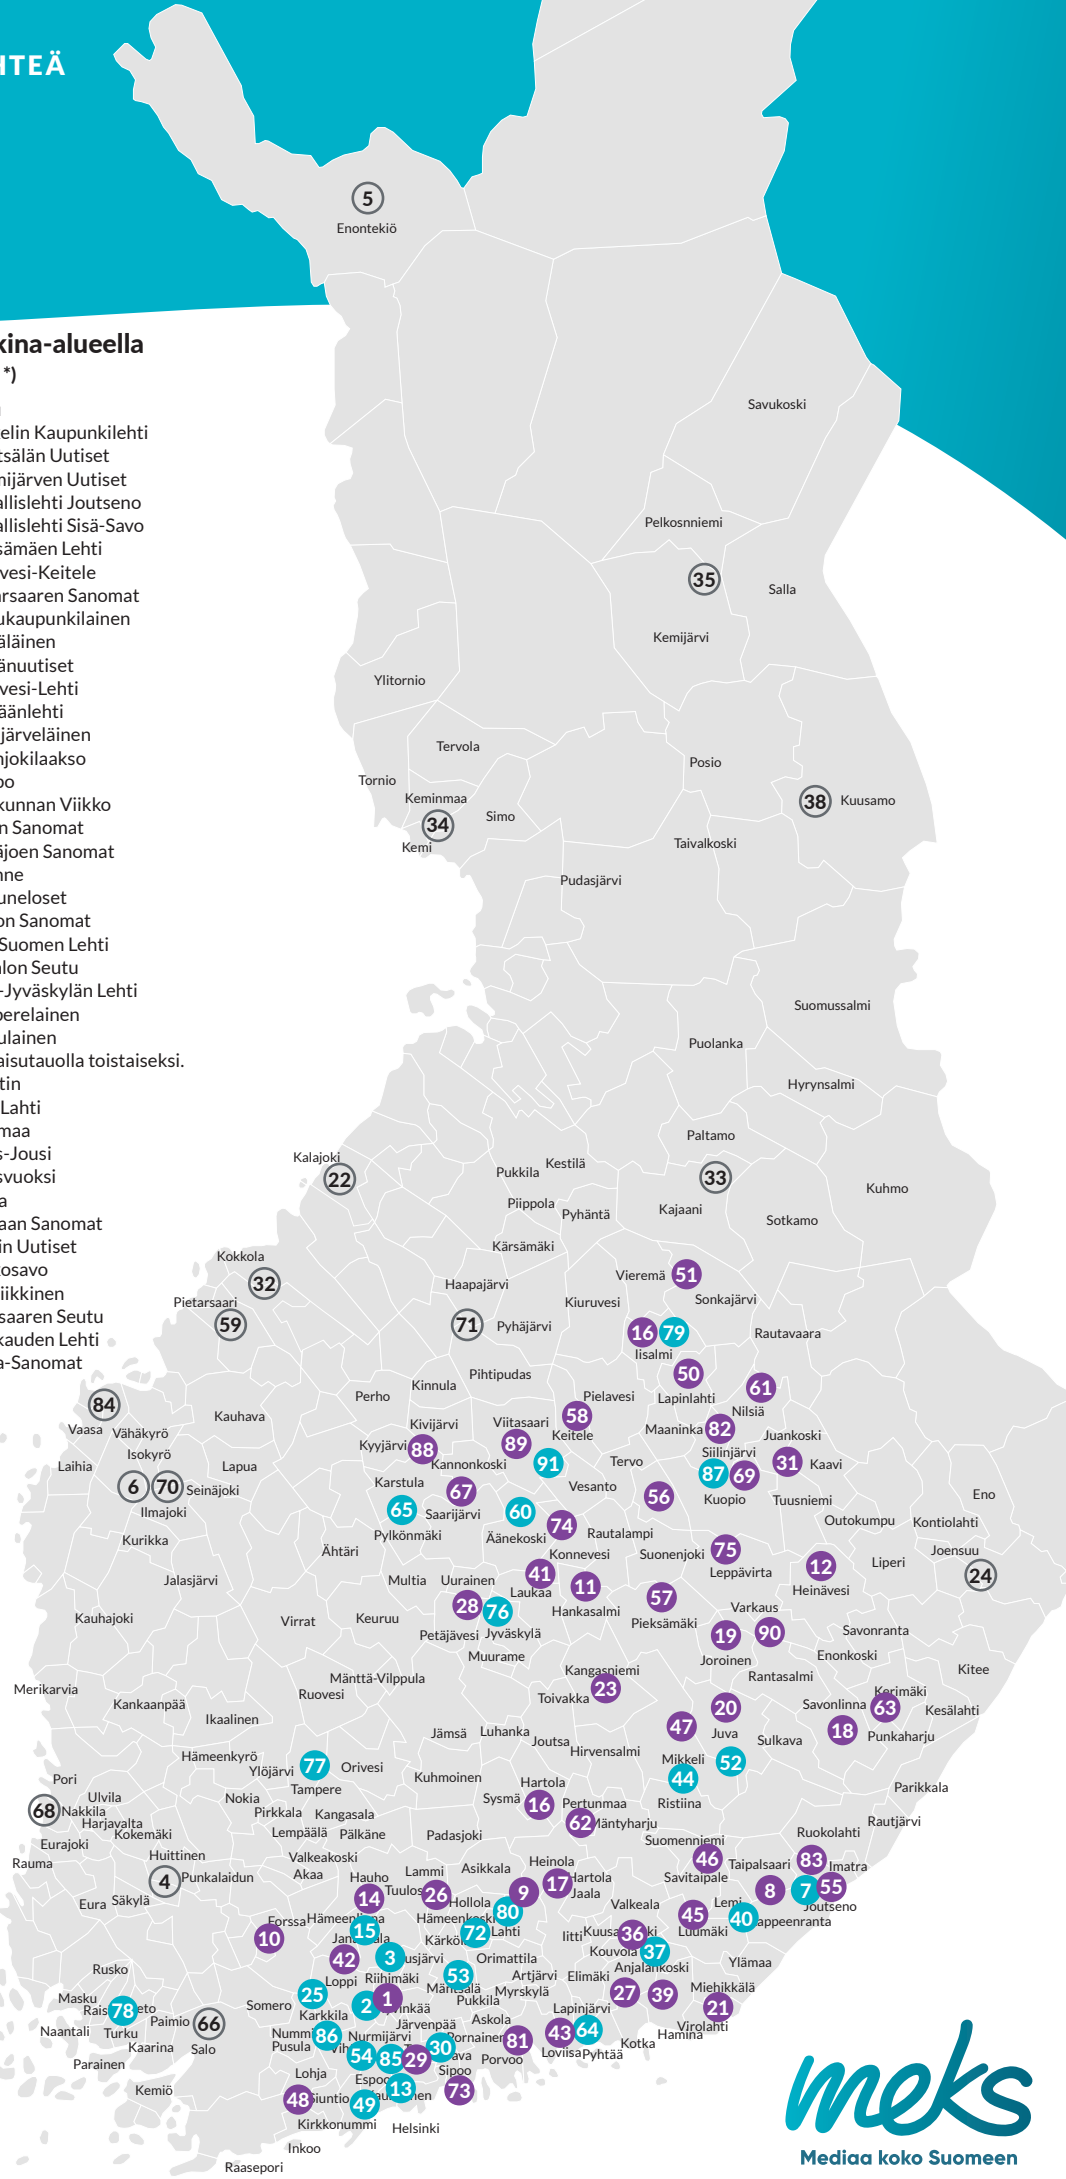

Mediatulo
Keskisuomalaisen
lehdillä tavoitetaan
2,2 miljoonaa
lukijaa viikossa
(printti ja digi) KMT 2022

*) Meks-kumppanilehtien myynti Meks, meks.fi