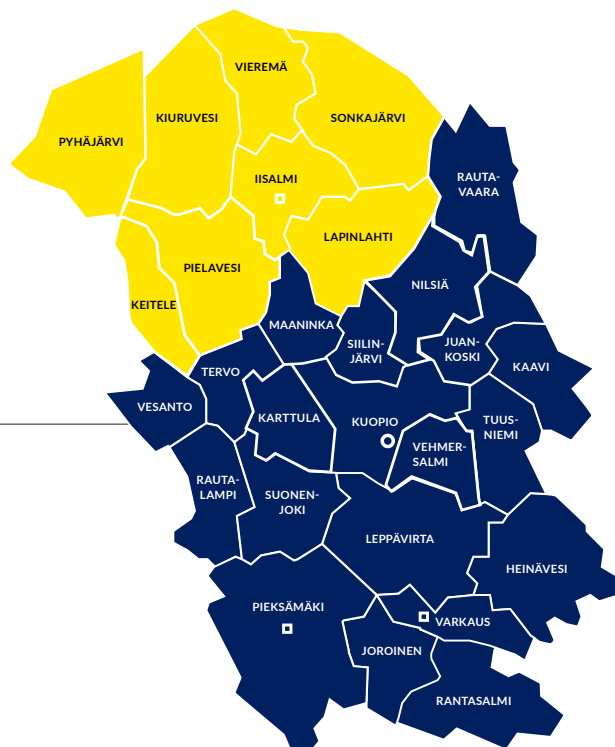

LEVIKKI JA ILMESTYMINEN

Töllötin ilmestyy **keskiviikkoisin** ja on tutkitusti Ylä-Savon luetuin lehti. Jokaisella numerolla 26 000 lukijaa (KMT 2022), painos telinejakeluineen n. 24 000 kappaletta

Jakelu: Iisalmi (täyspeittona), Kiuruvesi, Vieremä, Sonkajärvi, Lapinlahti, Pielavesi ja Pyhäjärvi (taajamat)

Lisäksi on telinejakelua Iisalmessa, Sonkajärvellä, Vieremällä, Lapinlahdella, Varpaisjärvellä, Pielavedellä, Kiuruvedellä, Sukevalla sekä Sourunsalon kauppa-autossa.

ILMESTYMISSPÄIVÄT

Tammikuu

vk	ma	ti	ke	to	pe	la	su
52							1
1	2	3	4	5	6	7	8
2	9	10	11	12	13	14	15
3	16	17	18	19	20	21	22
4	23	24	25	26	27	28	29
5	30	31					

Helmikuu

vk	ma	ti	ke	to	pe	la	su
5			1	2	3	4	5
6	6	7	8	9	10	11	12
7	13	14	15	16	17	18	19
8	20	21	22	23	24	25	26
9	27	28					

Maaliskuu

vk	ma	ti	ke	to	pe	la	su
9		1	2	3	4	5	
10	6	7	8	9	10	11	12
11	13	14	15	16	17	18	19
12	20	21	22	23	24	25	26
13	27	28	29	30	31		

Huhtikuu

vk	ma	ti	ke	to	pe	la	su
13						1	2
14	3	4	5	6	7	8	9
15	10	11	12	13	14	15	16
16	17	18	19	20	21	22	23
17	24	25	26	27	28	29	30

Toukokuu

vk	ma	ti	ke	to	pe	la	su
18	1	2	3	4	5	6	7
19	8	9	10	11	12	13	14
20	15	16	17	18	19	20	21
21	22	23	24	25	26	27	28
22	29	30	31				

Kesäkuu

vk	ma	ti	ke	to	pe	la	su
22				1	2	3	4
23	5	6	7	8	9	10	11
24	12	13	14	15	16	17	18
25	19	20	21	22	23	24	25
26	26	27	28	29	30		

Heinäkuu

vk	ma	ti	ke	to	pe	la	su
26						1	2
27	3	4	5	6	7	8	9
28	10	11	12	13	14	15	16
29	17	18	19	20	21	22	23
30	24	25	26	27	28	29	30
31	31						

Elokuu

vk	ma	ti	ke	to	pe	la	su
31		1	2	3	4	5	6
32	7	8	9	10	11	12	13
33	14	15	16	17	18	19	20
34	21	22	23	24	25	26	27
35	28	29	30	31			

Syyskuu

vk	ma	ti	ke	to	pe	la	su
35					1	2	3
36	4	5	6	7	8	9	10
37	11	12	13	14	15	16	17
38	18	19	20	21	22	23	24
39	25	26	27	28	29	30	

Lokakuu

vk	ma	ti	ke	to	pe	la	su
39							1
40	2	3	4	5	6	7	8
41	9	10	11	12	13	14	15
42	16	17	18	19	20	21	22
43	23	24	25	26	27	28	29
44	30	31					

Marraskuu

vk	ma	ti	ke	to	pe	la	su
44			1	2	3	4	5
45	6	7	8	9	10	11	12
46	13	14	15	16	17	18	19
47	20	21	22	23	24	25	26
48	27	28	29	30			

Joulukuu

vk	ma	ti	ke	to	pe	la	su
48					1	2	3
49	4	5	6	7	8	9	10
50	11	12	13	14	15	16	17
51	18	19	20	21	22	23	24
52	25	26	27	28	29	30	31
1	1	2	3	4	5	6	7
2	8	9	10	11	12	13	14

VARAUS- JA AINEISTOAIKATAULUT

VARAUKSET

pe klo 12.00 mennessä

VALMISTETTAVAT AINEISTOT

pe klo 12.00 mennessä

PAINOVALMIIT AINEISTOT

ma klo 12.00 mennessä

Litteet, aukeamat ja luovat ratkaisut on varattava kaksi viikkoa ennen ja valmistettava sekä painovalmis aineisto on toimitettava viikkoa ennen julkaisupäivää.