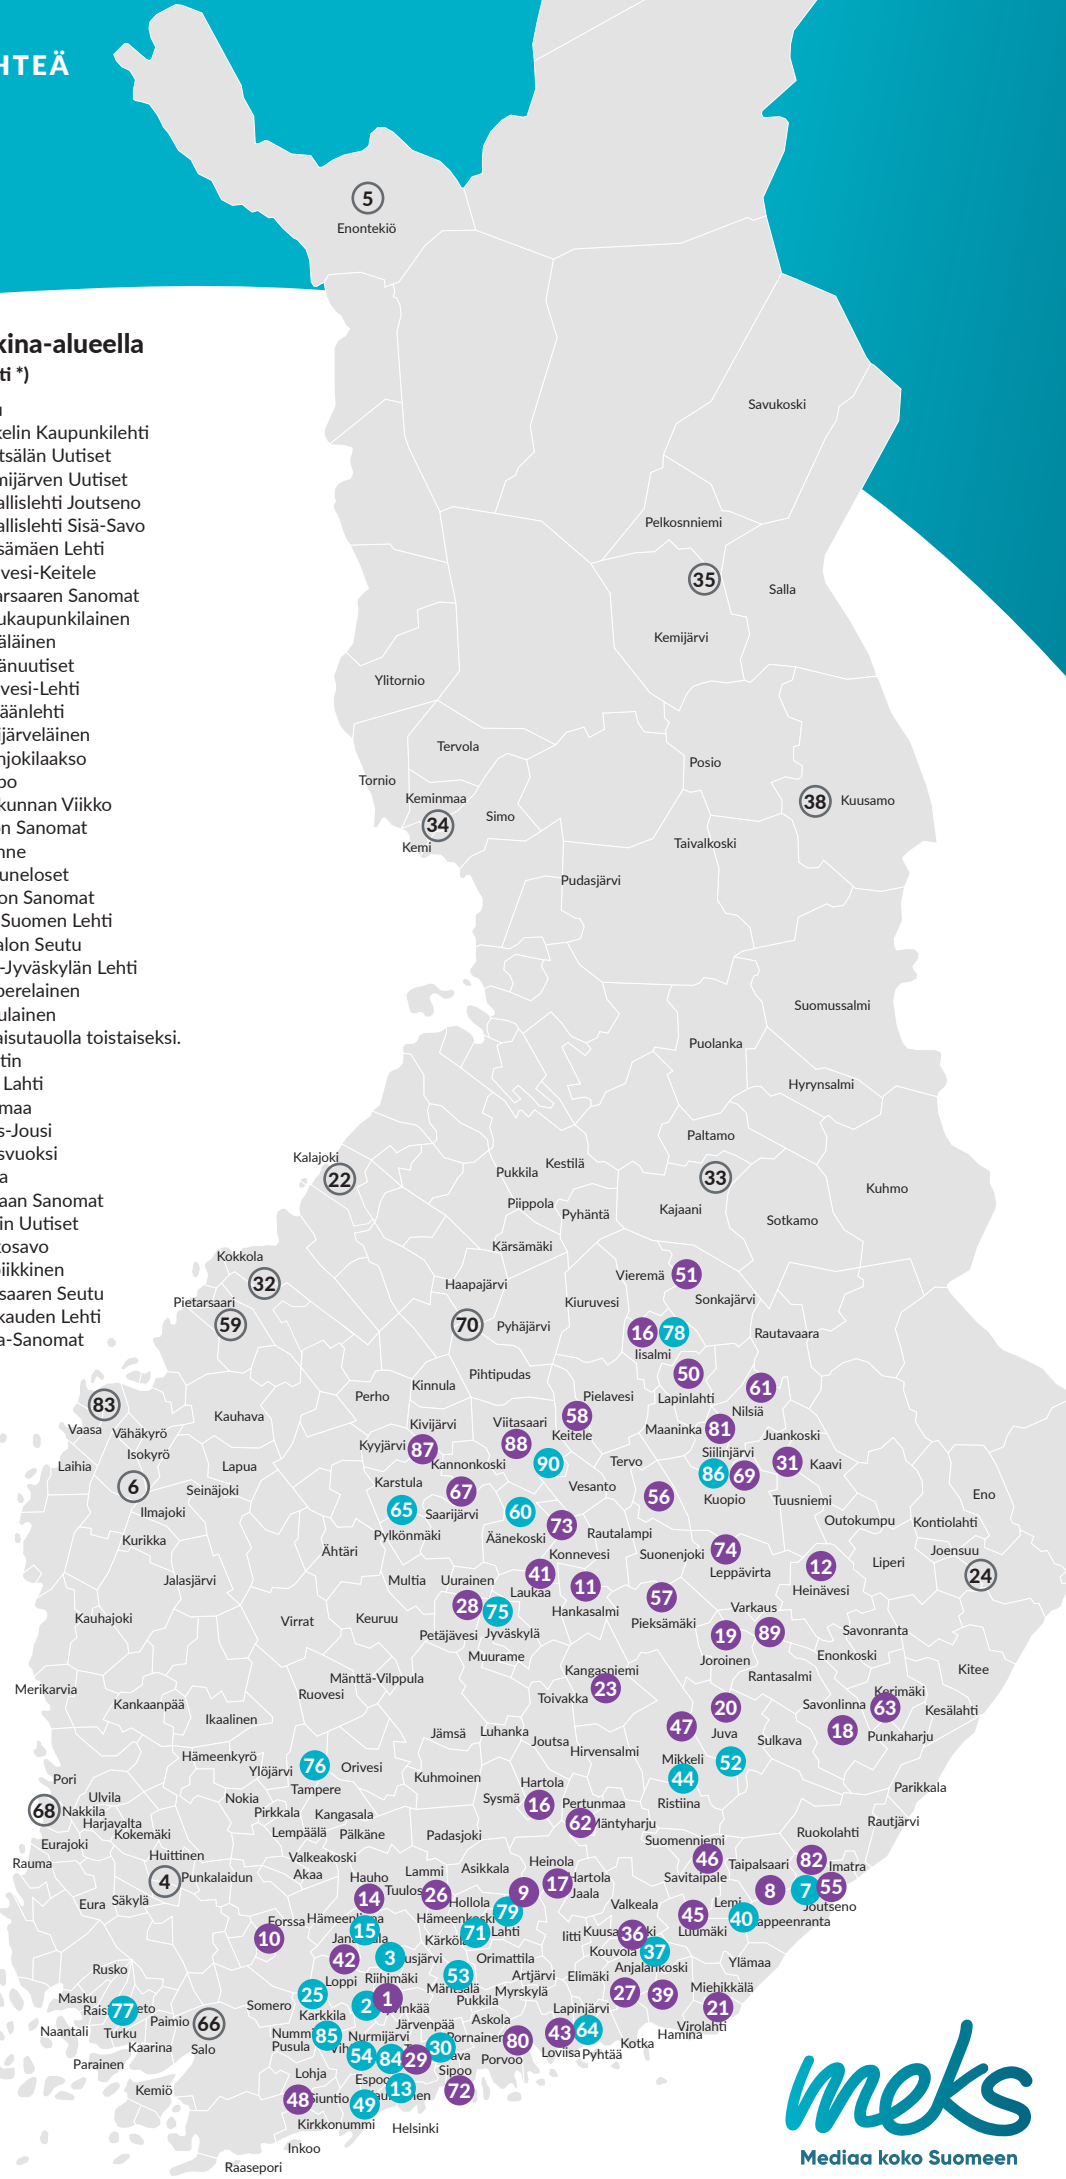

1 • Aamuposti	51 • Miilu	
2 • Aamuposti Viikko (Hyvinkään aluepainos)	52 • Mikkelin Kaupunkilehti	
3 • Aamuposti Viikko (Riihimäen aluepainos)	53 • Mäntsälän Uutiset	
4 ○ Alueviesti	54 • Nurmijärven Uutiset	
5 ○ Enontekiön Sanomat	55 • Paikallislehti Joutseno	
6 ○ Epari	56 • Paikallislehti Sisä-Savo	
7 • ES Keski- ja Etelä-Suomi	57 • Pieksämäen Lehti	
8 • Etelä-Saimaa	58 • Pielavesi-Keitele	
9 • Etelä-Suomen Sanomat	59 ○ Pietarsaaren Sanomat	
10 • Forssan lehti	60 • Pikkukaupunkilainen	
11 • Hankasalmen Sanomat	61 • Pitäjäläinen	
12 • Heinäveden Lehti	62 • Pitäjänuutiset	
13 • Helsingin Uutiset	63 • Puruvesi-Lehti	
14 • Hämeen Sanomat	64 • Pyhtäänlehti	
15 • Hämeenlinnan Kaupunki-uutiset	65 • Saarijärveläinen	
16 • Iisalmen Sanomat	66 ○ Salonjokilaakso	
17 • Itä-Häme	67 • Sampo	
18 • Itä-Savo	68 ○ Satakunnan Viikko	
19 • Joroisten Lehti	69 • Savon Sanomat	
20 • Juvan Lehti	70 ○ Selänne	
21 • Kaakonkulma	71 • Seutuneluset	
22 ○ Kalajaska	72 • Sipoon Sanomat	
23 • Kangasniemen Kunnallislehti	73 • Sisä-Suomen Lehti	
24 ○ Karjalan Heili	74 • Soisalon Seutu	
25 • Karkkilan Tienoo	75 • Suur-Jyväskylän Lehti	
26 • Keski-Häme	76 • Tamperelainen	
27 • Keskilaakso	77 • Turkulainen	
28 • Keskiuomalainen	Julkaisutauolla toistaiseksi.	
29 • Keski-Uusimaa	78 • Töllötin	
30 • Keski-Uusimaa Viikko	79 • Uusi Lahti	
31 • Koillis-Savo	80 • Uusimaa	
32 ○ Kokkola-lehti	81 • Uutis-Jousi	
33 ○ Koti-Kajaani	82 • Uutisvuoksi	
34 ○ Kotikulmilla	83 ○ Vaasa	
35 ○ Koti-Lappi	84 • Vantaan Sanomat	
36 • Kouvolan Sanomat	85 • Vihdin Uutiset	
37 • KS Keski- ja Etelä-Suomi	86 • Viikkosavo	
38 ○ Kuusamon Seutu	87 • Viispiikkinen	
39 • Kymen Sanomat	88 • Viitasaaren Seutu	
40 • Lappeenrannan Uutiset	89 • Warkauden Lehti	
Julkaisutauolla toistaiseksi.		90 • Wiita-Sanomat
41 • Laukaa-Konnevesi		
42 • Lopen Lehti		
43 • Loviisan Sanomat		
44 • LS Keski- ja Etelä-Suomi	Julkaisutauolla toistaiseksi.	
45 • Luumäen Lehti		
46 • Länsi-Saimaan Sanomat		
47 • Länsi-Savo		
48 • Länsi-Uusimaa		
49 • Länsiväylä		
50 • Matti ja Liisa		

Mediatulo
Keskisuomalaisen
lehdillä tavoitetaan
2,2 miljoonaa
lukijaa viikossa
(printti ja digi) KMT 2022

*) Meks-kumppanilehtien myynti Meks, meks.fi