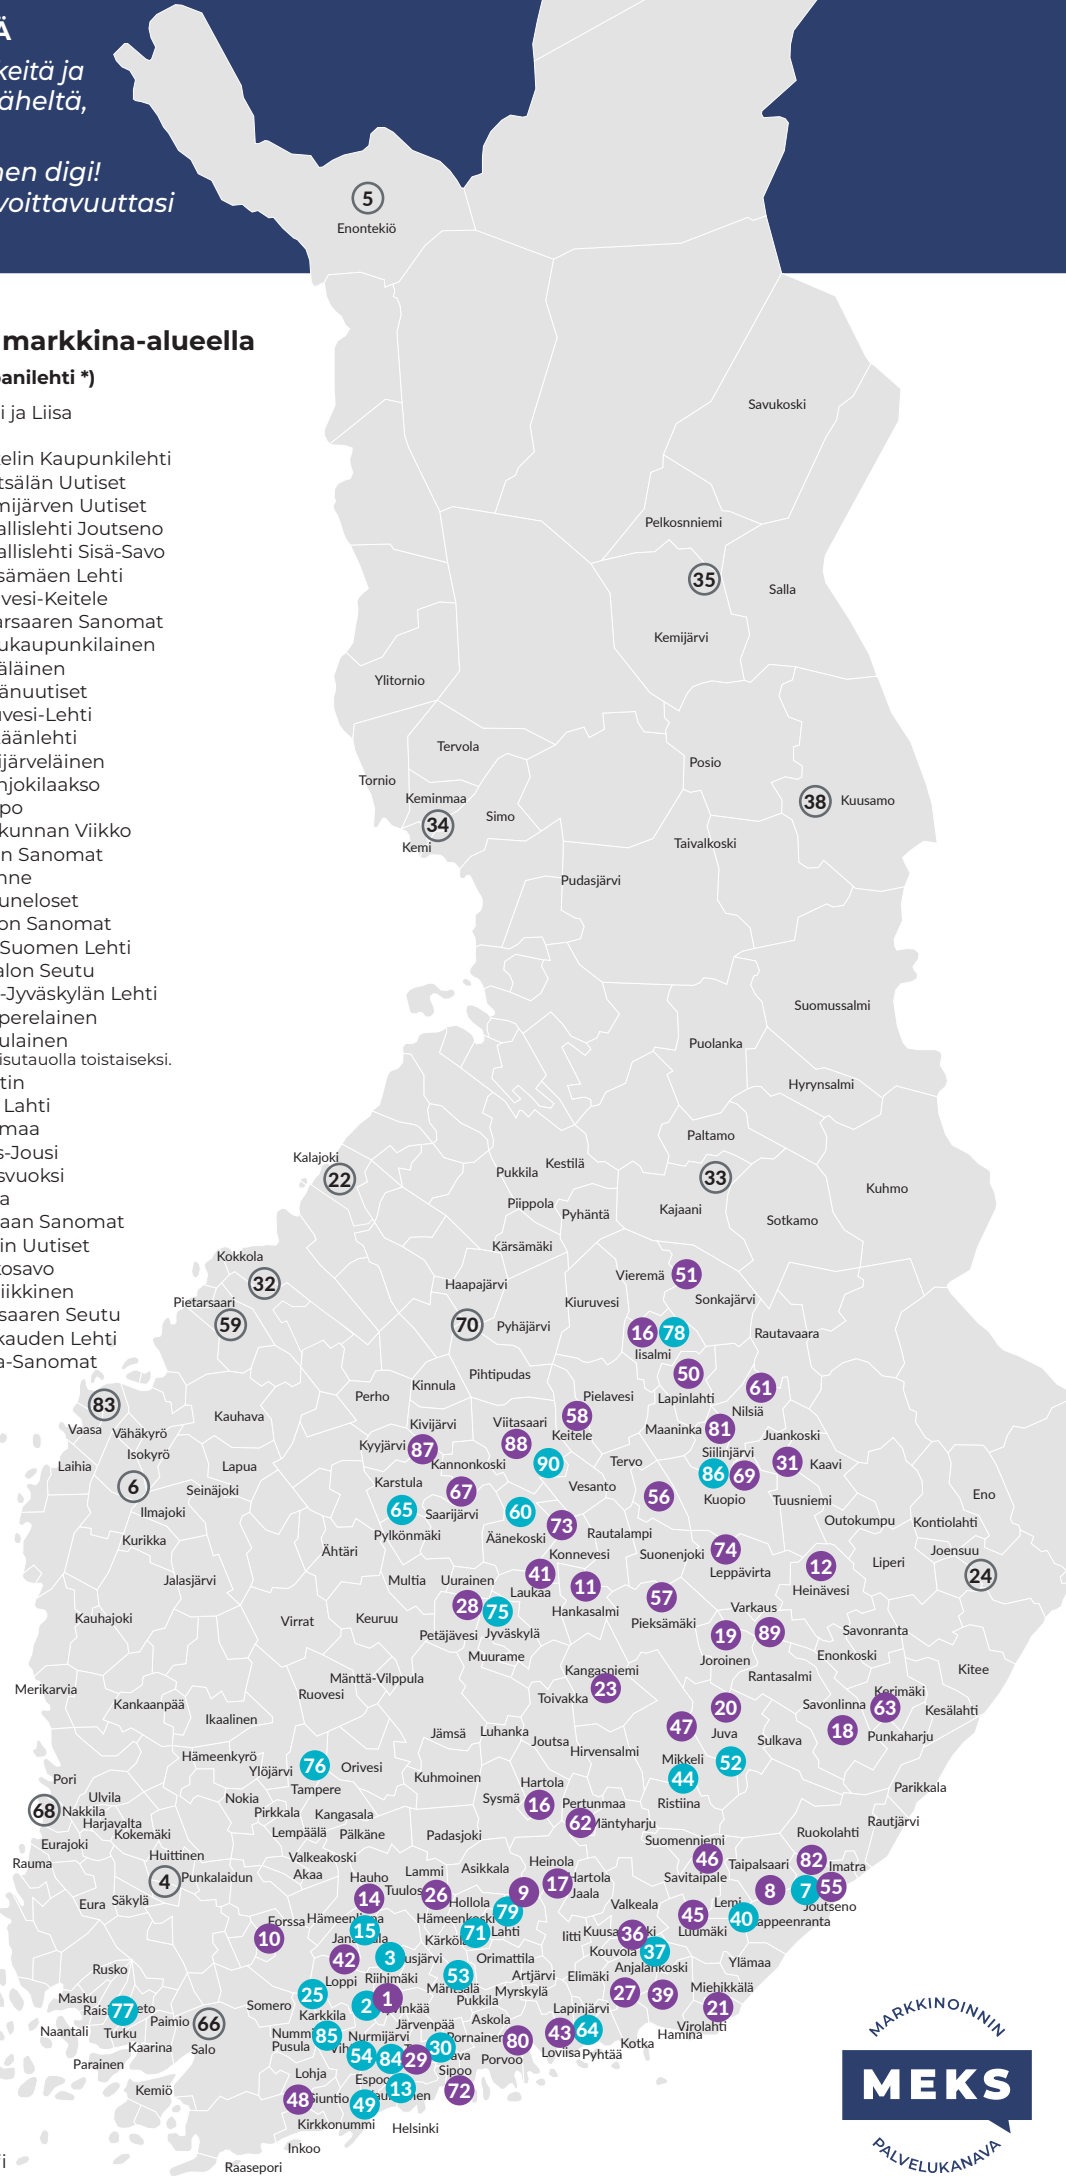

1 • Aamuposti	50 • Matti ja Liisa
2 • Aamuposti Viikko (Hyvinkään aluepainos)	51 • Miilu
3 • Aamuposti Viikko (Riihimäen aluepainos)	52 • Mikkelin Kaupunkilehti
4 • Alueviesti	53 • Mäntsälän Uutiset
5 • Enontekiön Sanomat	54 • Nurmijärven Uutiset
6 • Epari	55 • Paikallislehti Joutseno
7 • ES Keskiviikko	56 • Paikallislehti Sisä-Savo
8 • Etelä-Saimaa	57 • Pieksämäen Lehti
9 • Etelä-Suomen Sanomat	58 • Pielavesi-Keitele
10 • Forssan lehti	59 • Pietarsaaren Sanomat
11 • Hankasalmen Sanomat	60 • Pikkukaupunkilainen
12 • Heinäveden Lehti	61 • Pitäjäläinen
13 • Helsingin Uutiset	62 • Pitäjänuutiset
14 • Hämeen Sanomat	63 • Puruvesi-Lehti
15 • Hämeenlinnan Kaupunkiuutiset	64 • Pyhtäänlehti
16 • Iisalmen Sanomat	65 • Saarijärveläinen
17 • Itä-Häme	66 • Salonjokilaakso
18 • Itä-Savo	67 • Sampo
19 • Joroisten Lehti	68 • Satakunnan Viikko
20 • Juvan Lehti	69 • Savon Sanomat
21 • Kaakonkulma	70 • Selänne
22 • Kalajaska	71 • Seutuneloset
23 • Kangasniemen Kunnallislehti	72 • Sipoon Sanomat
24 • Karjalan Heili	73 • Sisä-Suomen Lehti
25 • Karkkilan Tienoo	74 • Soisalon Seutu
26 • Keski-Häme	75 • Suur-Jyväskylän Lehti
27 • Keski-laakso	76 • Tampereläinen
28 • Keskisuomalainen	77 • Turkulainen Julkaisutauolla toistaiseksi.
29 • Keski-Uusimaa	78 • Töllötin
30 • Keski-Uusimaa Viikko	79 • Uusi Lahti
31 • Koillis-Savo	80 • Uusimaa
32 • Kokkola-lehti	81 • Uutis-Jousi
33 • Koti-Kajaani	82 • Uutisvuoksi
34 • Kotikulmilta	83 • Vaasa
35 • Koti-Lappi	84 • Vantaan Sanomat
36 • Kouvolan Sanomat	85 • Vihdin Uutiset
37 • KS Keskiviikko	86 • Viikkosavo
38 • Kuusamon Seutu	87 • Viispiikkinen
39 • Kymen Sanomat	88 • Viitasaaren Seutu
40 • Lappeenrannan Uutiset Julkaisutauolla toistaiseksi.	89 • Warkauden Lehti
41 • Laukaa-Konnevesi	90 • Wiita-Sanomats
42 • Lopen Lehti	
43 • Loviisan Sanomat	
44 • LS Keskiviikko Julkaisutauolla toistaiseksi.	
45 • Luumäen Lehti	
46 • Länsi-Saimaan Sanomat	
47 • Länsi-Savo	
48 • Länsi-Uusimaa	
49 • Länsiväylä	

Mediatalo
Keskisuomalaisen
lehdillä tavoitetaan
2,2 miljoonaa
lukijaa viikossa
(printti ja digi) KMT 2022

*) Meks-kumppanilehtien myynti Meks, meks.fi