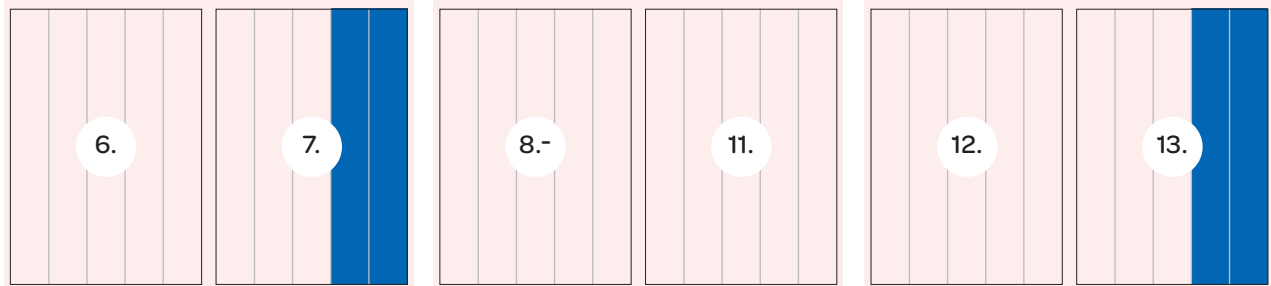

UUTISET

TALOUS

UUTISET