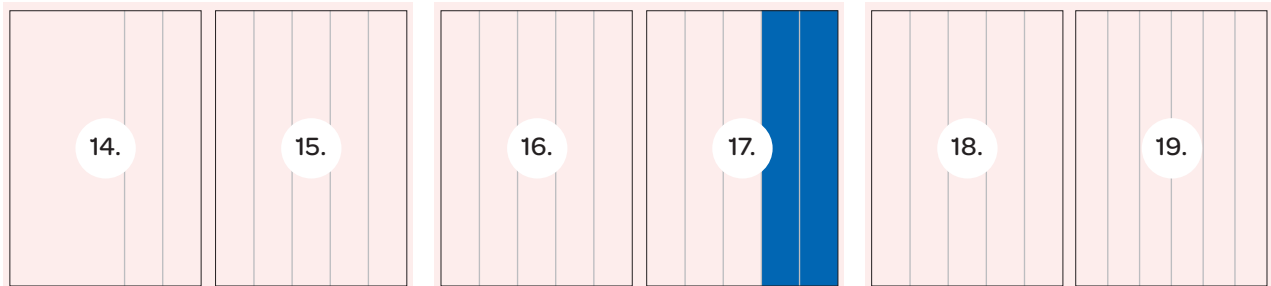

ULKOMAAT

URHEILU

URHEILU

LUOKITELLUT
ILMOITUKSET