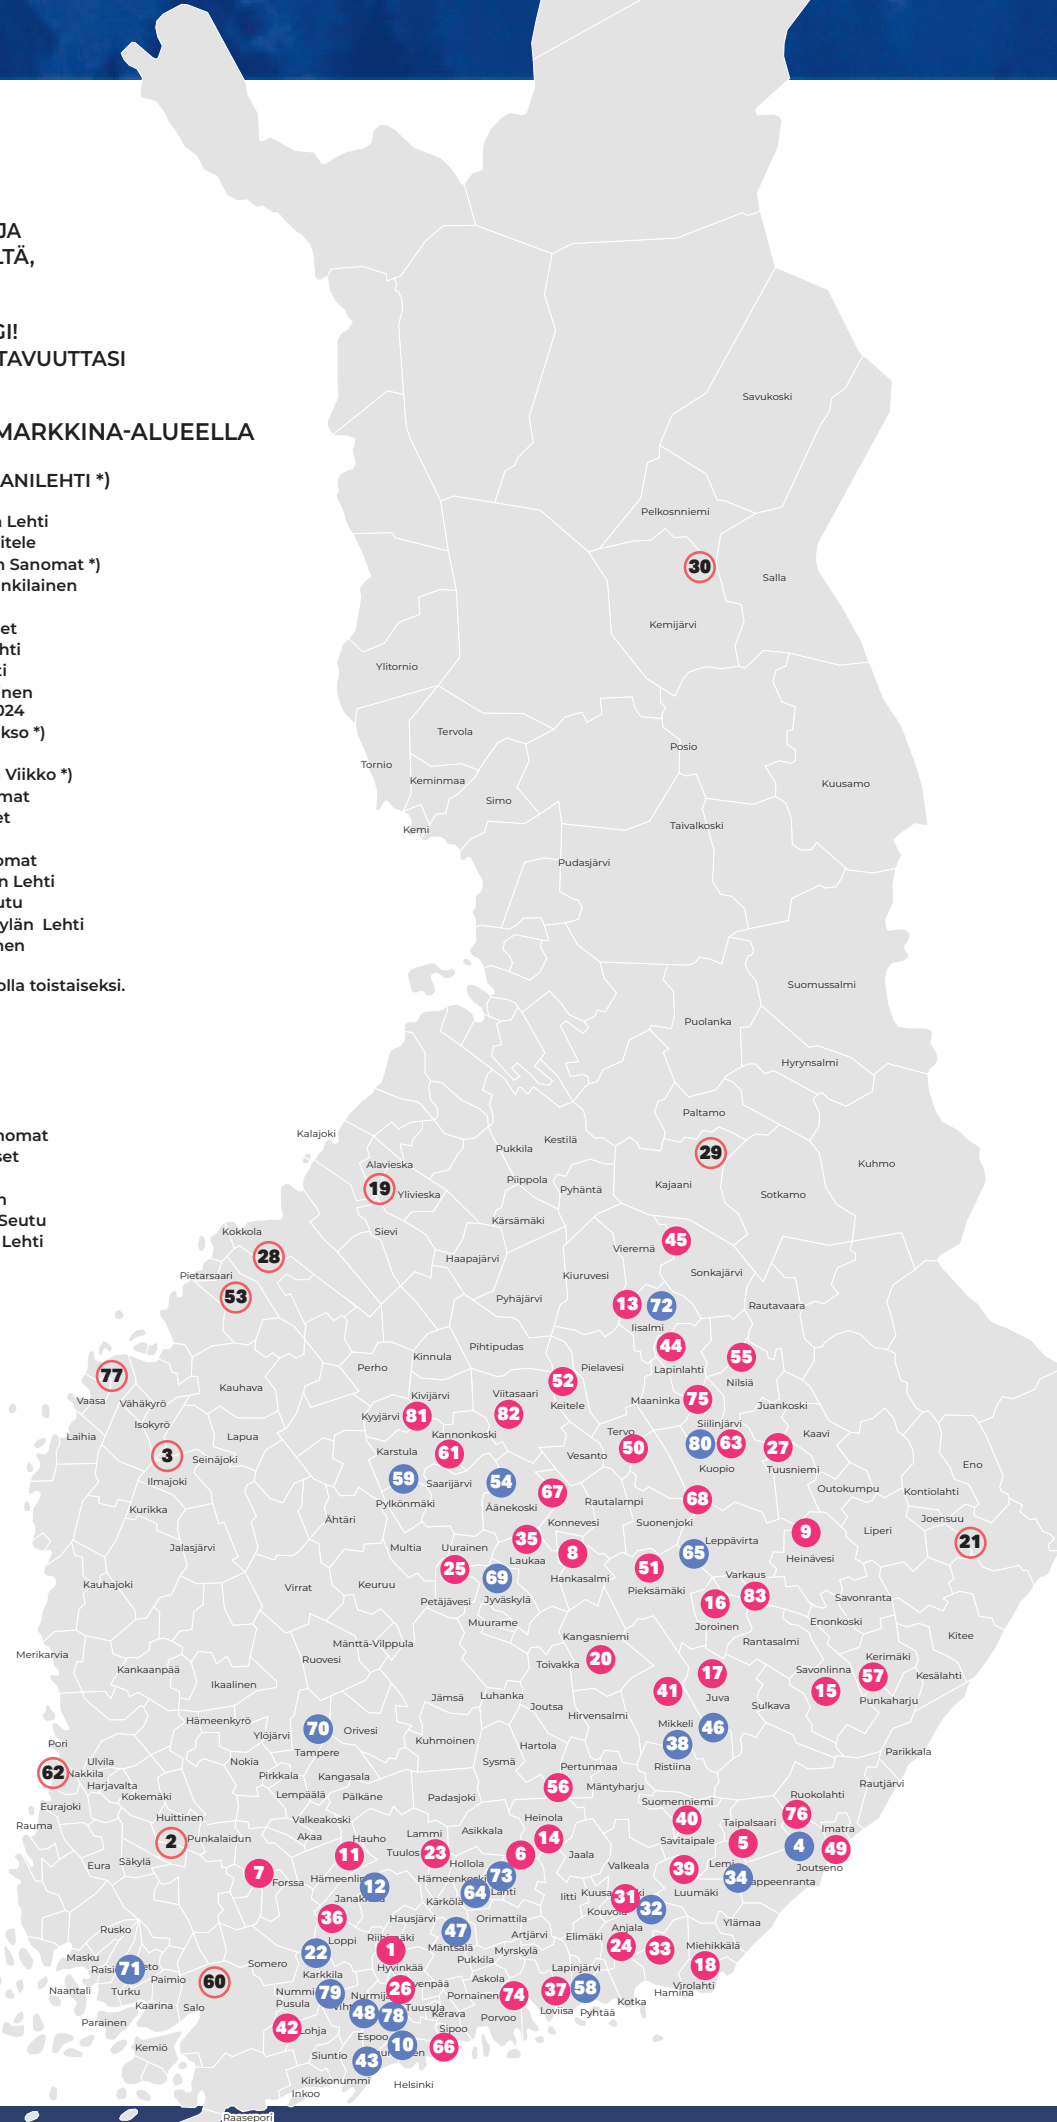

*) Meks-kumppanilehtien myynti Meks, meks.fi

Mediakonserni Keskisuomalaisen uutismedioilla tavoitetaan noin 2,2 miljoonaa lukijaa viikossa (printti ja digi) KMT 2023