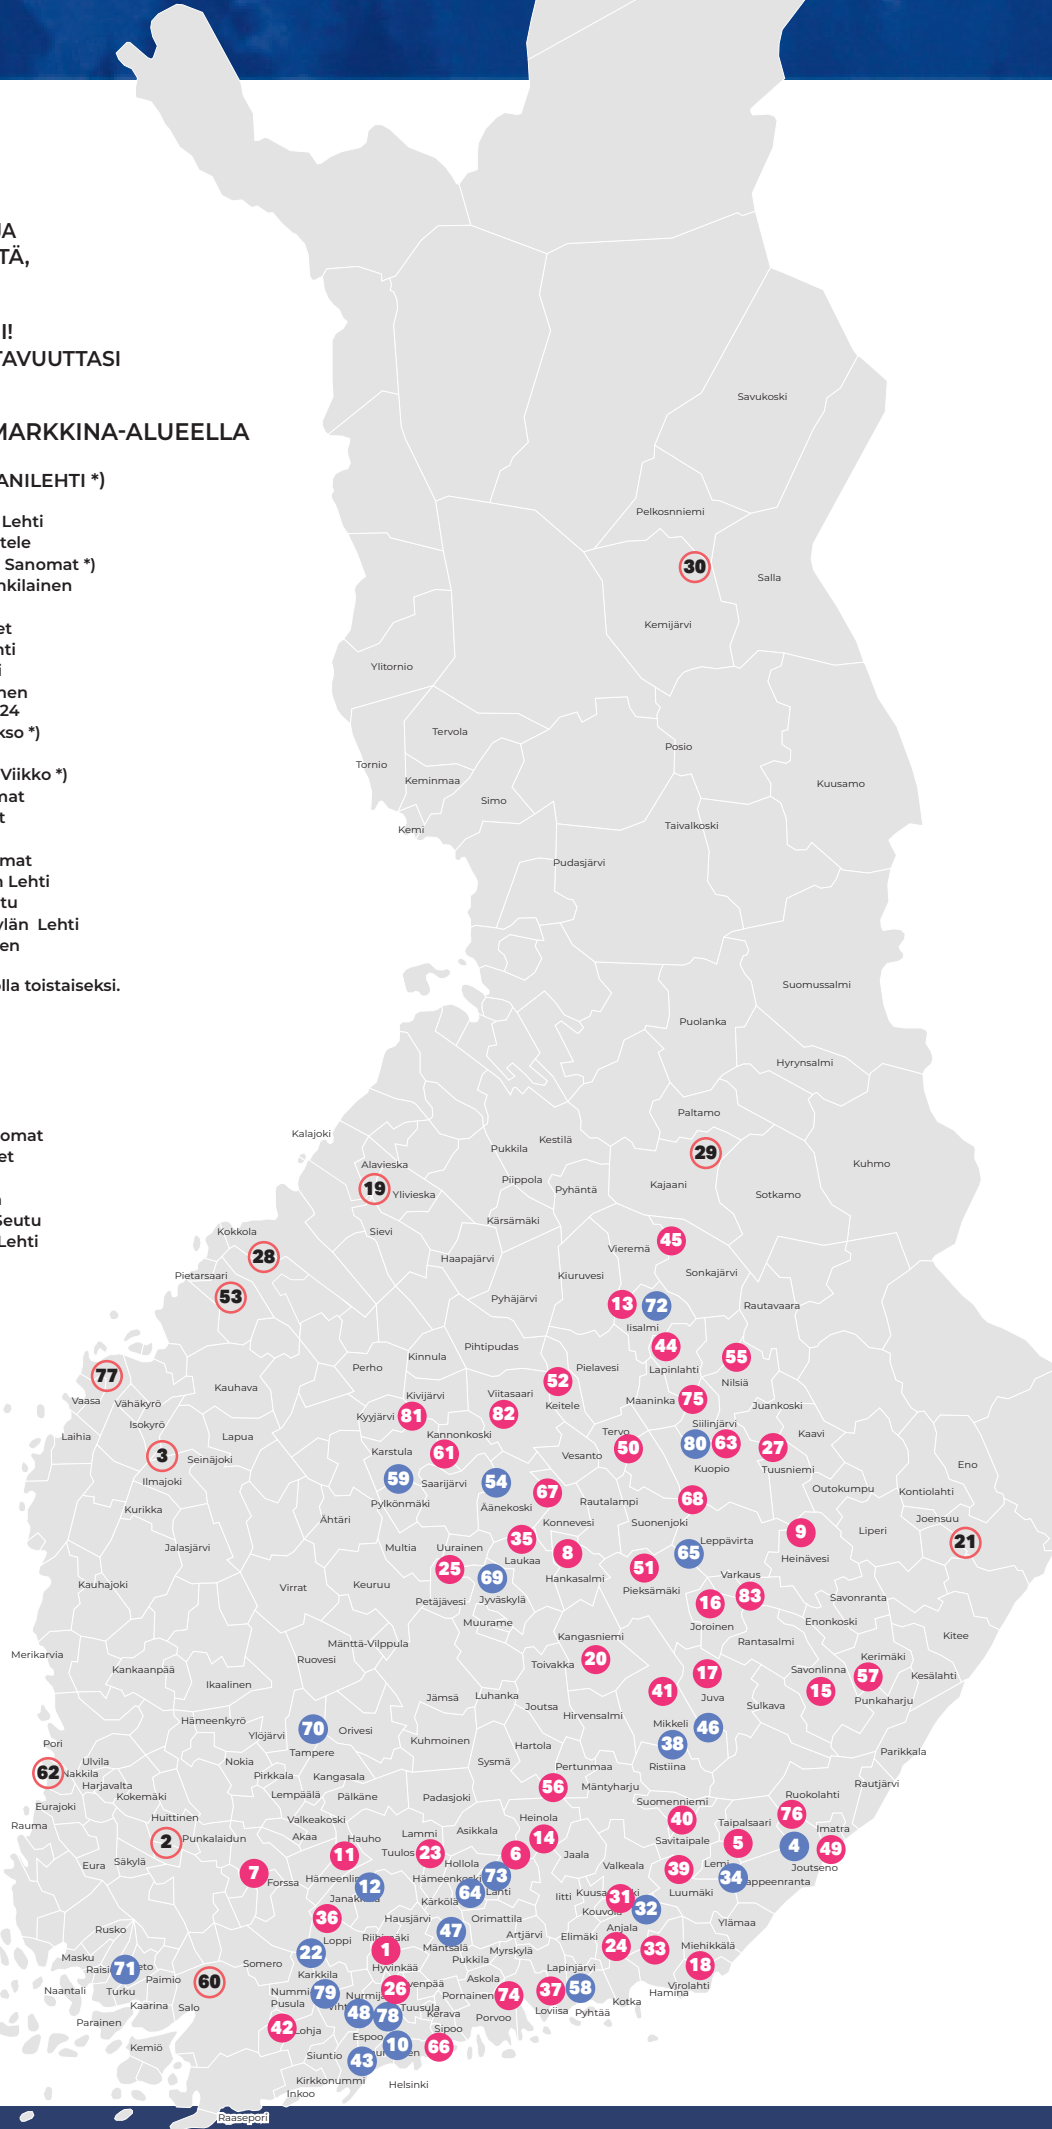

*) Meks-kumppanilehtien myynti Meks, meks.fi

Mediakonserni Keskisuomalaisen uutismedioilla tavoitetaan noin 2,2 miljoonaa lukijaa viikossa (printti ja digi) KMT 2023