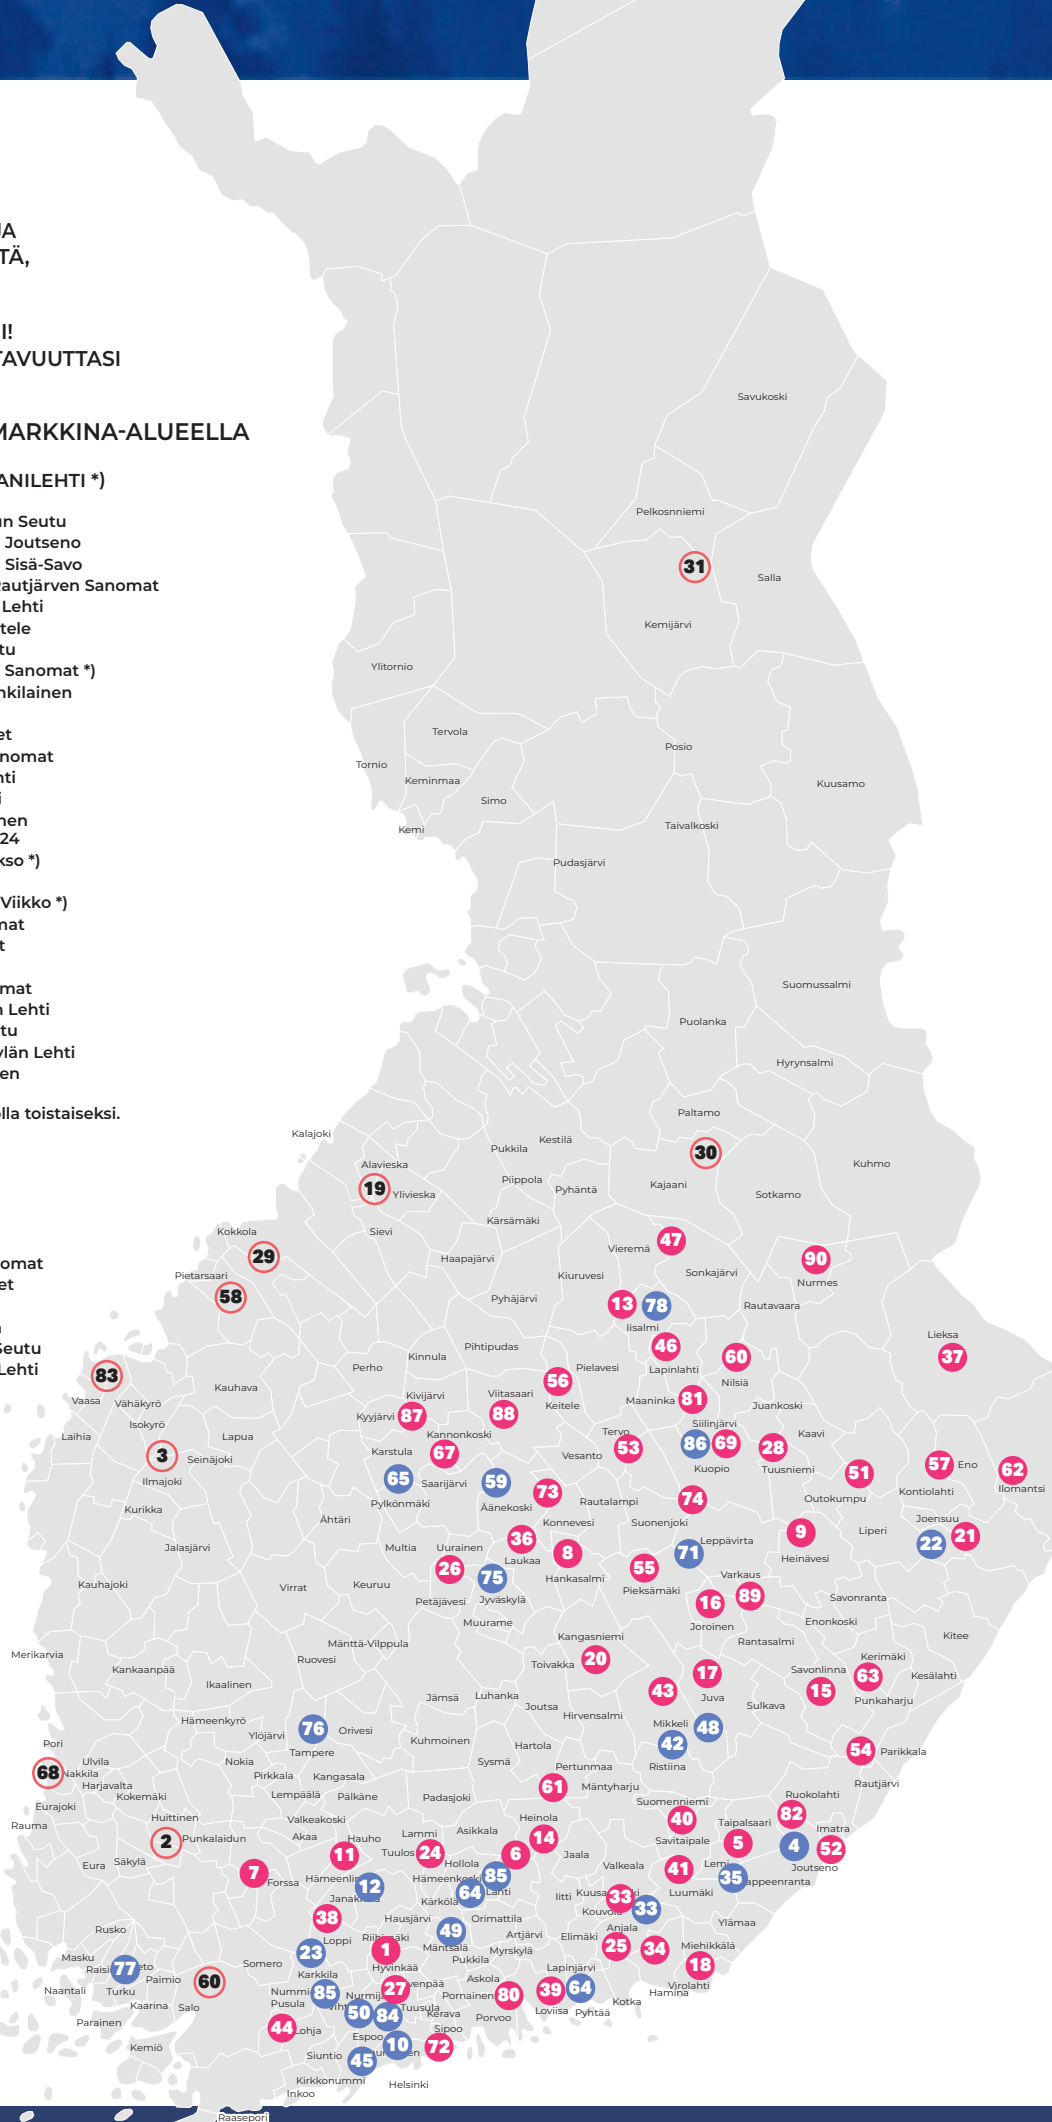

*) Meks-kumppanilehtien myynti Meks, meks.fi

Mediakonserni Keski-suomalaisen uutismedioilla tavoitetaan noin 2,2 miljoonaa lukijaa viikossa (printti ja digi) KMT 2024