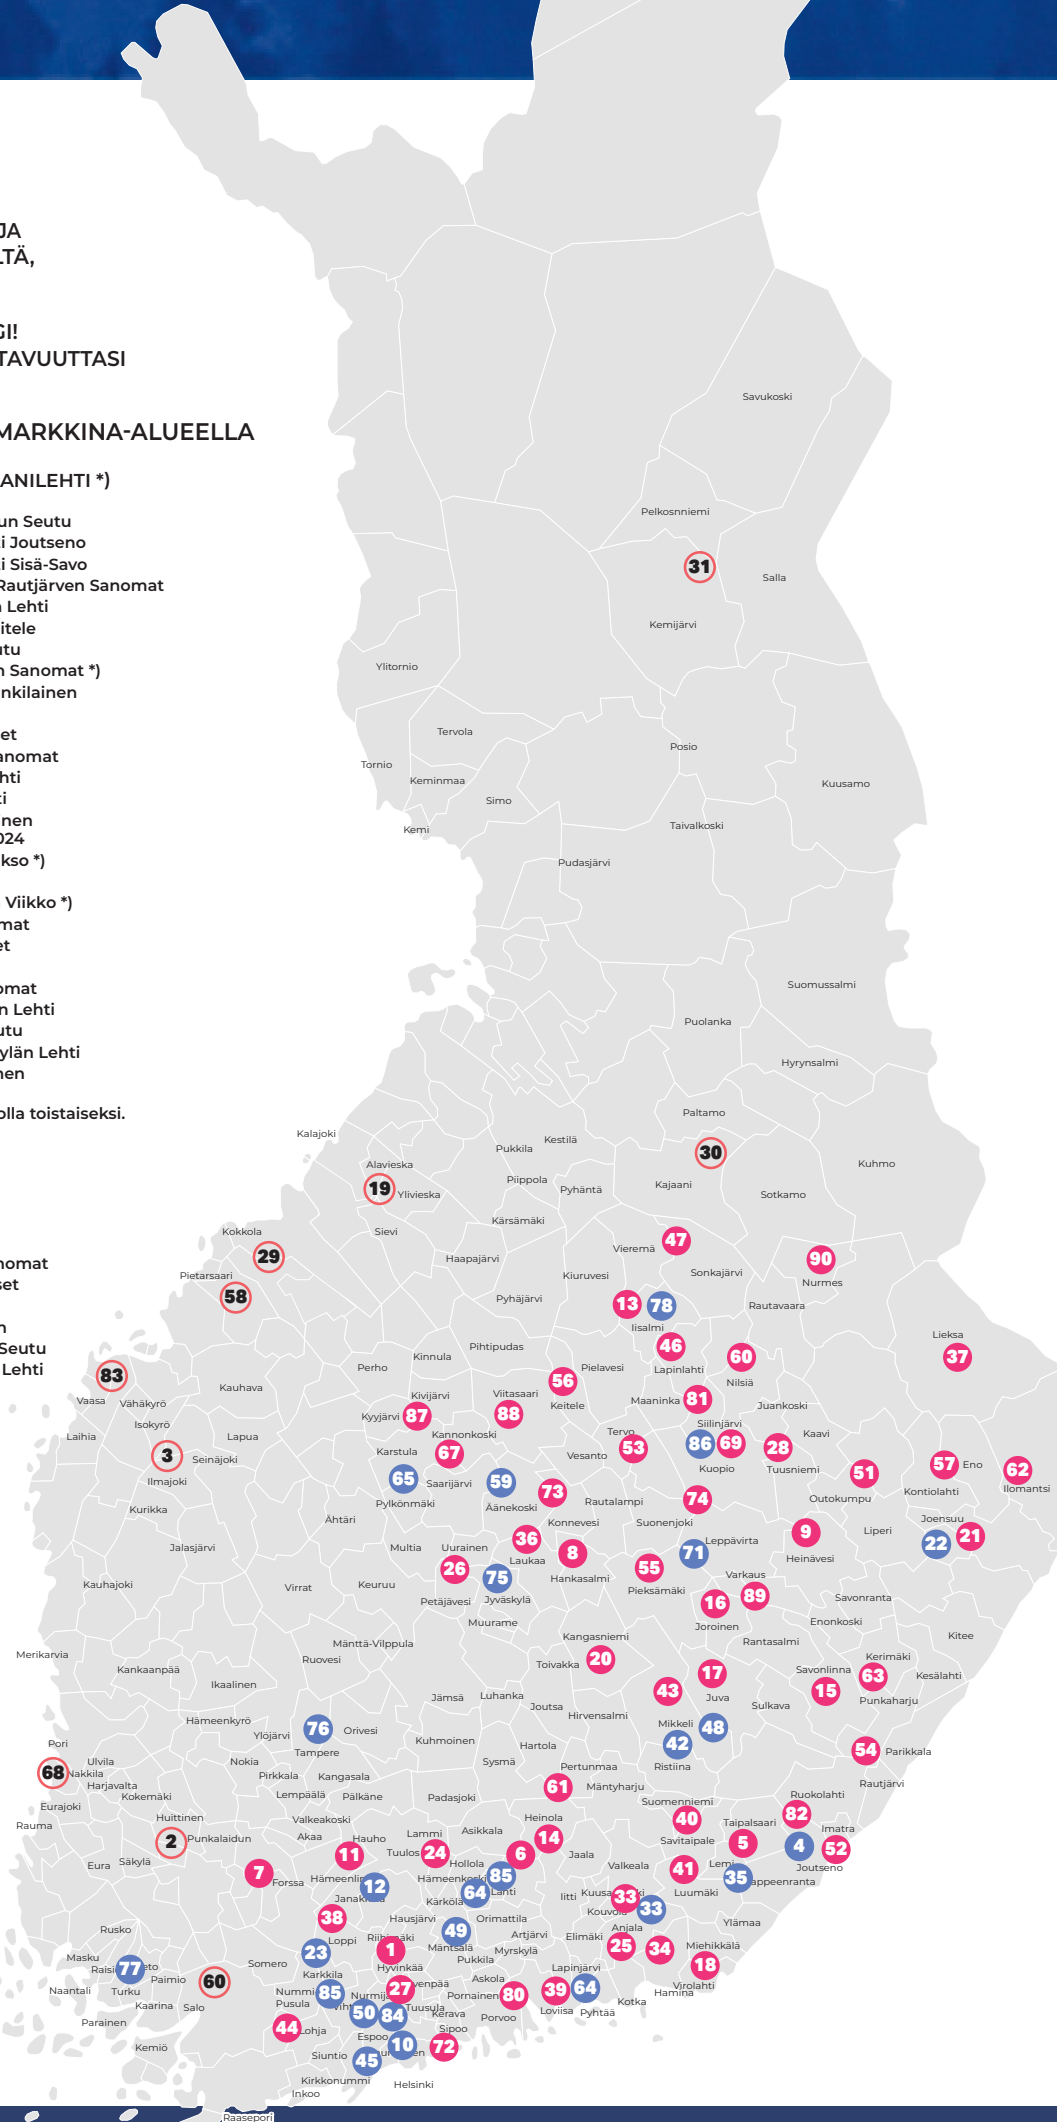

*) Meks-kumppanilehtien myynti Meks, meks.fi

Mediakonserni Keski-Suomalaisen uutismedioilla tavoitetaan noin 2,2 miljoonaa lukijaa viikossa (printti ja digi) KMT 2024

Meks on Mediakonserni Keski-Suomalaisen markkinoinnin palvelukanava.